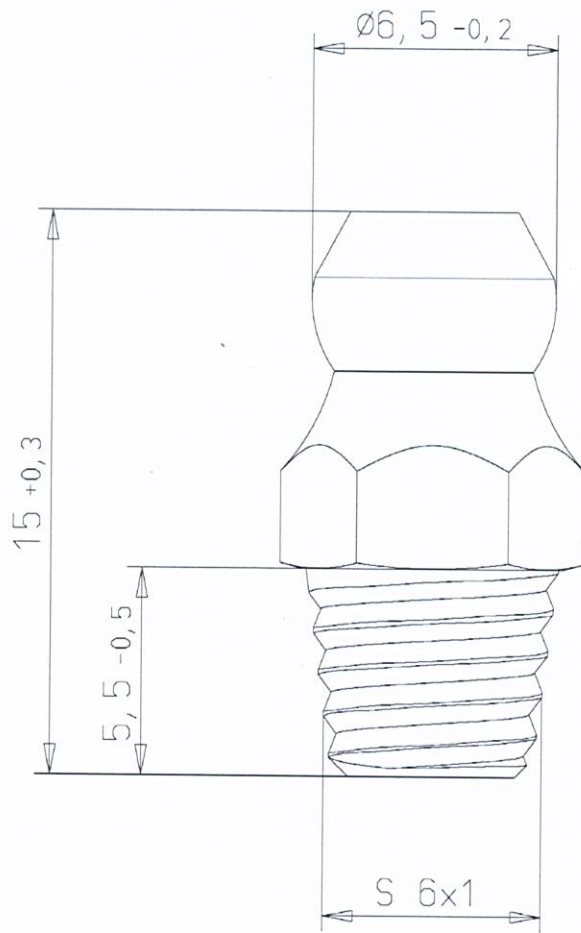

03GRAC6VIS - GRAISSEUR HYDRAULIQUE AUTOTARAUDANT - type H1/S

M 1:1