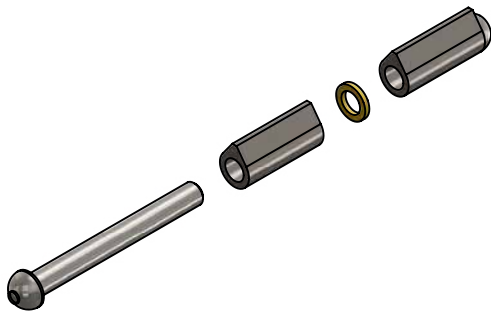

PAUMELLE BOUTS RONDS AVEC AXE À RETIRER ROUND-ENDED HINGE WITH REMOVABLE PIN

Forée Complète / Fully Drilled

L	PROFIL / PROFILE ●●●●			AXE / PIN (γ) ●●●●●		RONDELLE / WASHER ●●●		
	D	S		l	d	Dia. Ext. Ext. Dia.	Dia. Int. Int. Dia.	Ep. Thk.
60	10	12		60	6	10	6,3	1,8
70	11,5	14		70	7	11	7,3	1,8
80	13	16		80	8	13	8,3	2
90	14,5	18		90	9	14	9,3	2
100	16	20		100	10	16	10,3	2,25
120	16	20		120	11	16	11,3	2,25
135	18	22,5		135	12	18	12,3	2,5
150	20	25,3		150	13	20	13,3	2,5
180	20	25,3		180	13	20	13,3	2,5
200	23	29		200	16	23	16,3	3

Toutes les pièces sont interchangeables All parts are interchangeable

● Acier / Steel ● Acier zingué / Zinc-plated steel ● AISI 303 ● AISI 304 ● AISI 316 ● Laiton / Brass ● Aluminium ● Inox

Ce plan est la propriété exclusive de PAUMELLES LIEGEOISES. Toute reproduction, toute diffusion même partielle est formellement interdite.
This drawing is the sole property of PAUMELLES LIEGEOISES. Any reproduction, distribution, in part or as a whole, is prohibited.