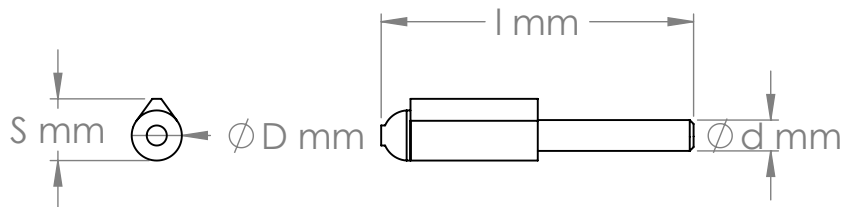

PAUMELLE BOUTS RONDS AVEC AXE À RETIRER ROUND-ENDED HINGE WITH REMOVABLE PIN

Forée Complète / Fully Drilled

L	PROFIL / PROFILE ●●●●			AXE / PIN (γ) ●●●●●		RONDELLE / WASHER ●●●		
	D	S		l	d	Dia. Ext. Ext. Dia.	Dia. Int. Int. Dia.	Ep. Thk.
60	10	12		60	6	10	6,3	1,8
70	11,5	14		70	7	11	7,3	1,8
80	13	16		80	8	13	8,3	2
90	14,5	18		90	9	14	9,3	2
100	16	20		100	10	16	10,3	2,25
120	16	20		120	11	16	11,3	2,25
135	18	22,5		135	12	18	12,3	2,5
150	20	25,3		150	13	20	13,3	2,5
180	20	25,3		180	13	20	13,3	2,5
200	23	29		200	16	23	16,3	3

Toutes les pièces sont interchangeables All parts are interchangeable

● Acier / Steel ● Acier zingué / Zinc-plated steel ● AISI 303 ● AISI 304 ● AISI 316 ● Laiton / Brass ● Aluminium ● Inox

Ce plan est la propriété exclusive de PAUMELLES LIEGEOISES. Toute reproduction, toute diffusion même partielle est formellement interdite.
This drawing is the sole property of PAUMELLES LIEGEOISES. Any reproduction, distribution, in part or as a whole, is prohibited.