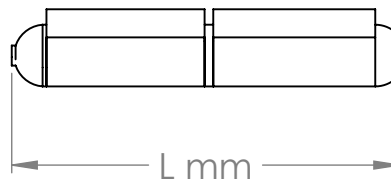

PAUMELLE BOUTS RONDS AVEC AXE À RETIRER ROUND-ENDED HINGE WITH REMOVABLE PIN

Forée Complète / Fully Drilled

L	PROFIL / PROFILE ●●●●			AXE / PIN (γ) ●●●●●		RONDELLE / WASHER ●●●		
	D	S		l	d	Dia. Ext. Ext. Dia.	Dia. Int. Int. Dia.	Ep. Thk.
60	10	12		60	6	10	6,3	1,8
70	11,5	14		70	7	11	7,3	1,8
80	13	16		80	8	13	8,3	2
90	14,5	18		90	9	14	9,3	2
100	16	20		100	10	16	10,3	2,25
120	16	20		120	11	16	11,3	2,25
135	18	22,5		135	12	18	12,3	2,5
150	20	25,3		150	13	20	13,3	2,5
180	20	25,3		180	13	20	13,3	2,5
200	23	29		200	16	23	16,3	3

Toutes les pièces sont interchangeables All parts are interchangeable

● Acier / Steel ● Acier zingué / Zinc-plated steel ● AISI 303 ● AISI 304 ● AISI 316 ● Laiton / Brass ● Aluminium ● Inox

Ce plan est la propriété exclusive de PAUMELLES LIEGEOISES. Toute reproduction, toute diffusion même partielle est formellement interdite.
This drawing is the sole property of PAUMELLES LIEGEOISES. Any reproduction, distribution, in part or as a whole, is prohibited.