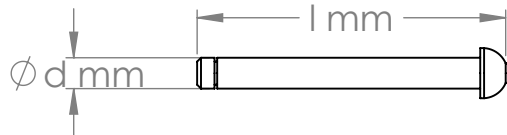

08R5240

PAUMELLE AVEC AXE À RETIRER ET CLIPS DE SÉCURITÉ HINGE WITH REMOVABLE PIN AND SECURITY CLIPS

Anti-Dégondable / Anti-Lift

L	PROFIL / PROFILE ●●●			AXE / PIN (Y) ●		RONDELLE / WASHER ●			CIRCLIPS ●
	D	S	L1	l	d	Dia. Ext. Ext. Dia.	Dia. Int. Int. Dia.	Ep. Thk.	
60	10	12	24	60	6	10	6,3	1,8	4
80	13	16	33	80	8	13	8,3	2	6
100	16	20	41	100	10	16	10,3	2,25	7
120	16	20	52	120	11	16	11,3	2,25	7
135	18	22,5	58	135	12	18	12,3	2,5	8
150	20	25,3	65	150	13	20	13,3	2,5	9
180	20	25,3	80	180	13	20	13,3	2,5	9
200	23	29	88	200	16	23	16,3	3	10

Toutes les pièces sont interchangeables All parts are interchangeable

● Acier / Steel ● Acier zingué / Zinc-plated steel ● AISI 303 ● AISI 304 ● AISI 316 ● Laiton / Brass ● Aluminium ● Inox

Ce plan est la propriété exclusive de PAUMELLES LIEGEOISES. Toute reproduction, toute diffusion même partielle est formellement interdite.
This drawing is the sole property of PAUMELLES LIEGEOISES. Any reproduction, distribution, in part or as a whole, is prohibited.