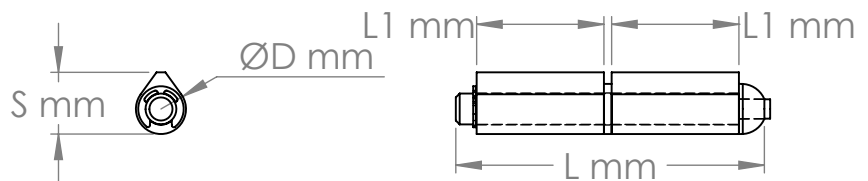

08R5240

PAUMELLE AVEC AXE À RETIRER ET CLIPS DE SÉCURITÉ HINGE WITH REMOVABLE PIN AND SECURITY CLIPS

Anti-Dégondable / Anti-Lift

L	PROFIL / PROFILE ●●●			AXE / PIN (Y) ●		RONDELLE / WASHER ●			CIRCLIPS ●
	D	S	L1	l	d	Dia. Ext. Ext. Dia.	Dia. Int. Int. Dia.	Ep. Thk.	
60	10	12	24	60	6	10	6,3	1,8	4
80	13	16	33	80	8	13	8,3	2	6
100	16	20	41	100	10	16	10,3	2,25	7
120	16	20	52	120	11	16	11,3	2,25	7
135	18	22,5	58	135	12	18	12,3	2,5	8
150	20	25,3	65	150	13	20	13,3	2,5	9
180	20	25,3	80	180	13	20	13,3	2,5	9
200	23	29	88	200	16	23	16,3	3	10

Toutes les pièces sont interchangeables All parts are interchangeable

● Acier / Steel ● Acier zingué / Zinc-plated steel ● AISI 303 ● AISI 304 ● AISI 316 ● Laiton / Brass ● Aluminium ● Inox

Ce plan est la propriété exclusive de PAUMELLES LIEGEOISES. Toute reproduction, toute diffusion même partielle est formellement interdite.
This drawing is the sole property of PAUMELLES LIEGEOISES. Any reproduction, distribution, in part or as a whole, is prohibited.