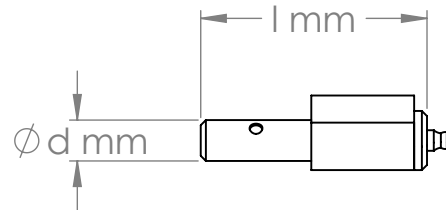

08R5270

PAUMELLE DE BATEAU, AVEC AXE À RETIRER, GRAISSEUR ET VIS DE SÉCURITÉ

BOAT HINGE WITH REMOVABLE PIN, LUBRICATING FITTING AND SECURITY SCREWS

Anti-Dégondable / Anti-Lift

L	PROFIL / PROFILE ●		AXE / PIN (Y) ●		RONDELLE / WASHER ●			VIS / SCREW ●	ACCESSOIRES / ACCESSORIES
	D	S	l	d	Dia. Ext. Ext. Dia.	Dia. Int. Int. Dia.	Ep. Thk.		Graisseur / Lubricating fitting
60	18	22,5	55,5	11,9	18	12,3	2,5	M5	●
100	23	29	89,5	15,9	23	16,3	3	M5	●