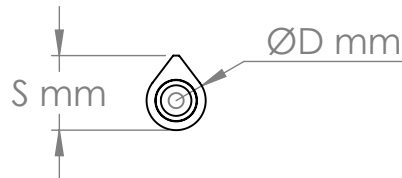

08R5270

PAUMELLE DE BATEAU, AVEC AXE À RETIRER, GRAISSEUR ET VIS DE SÉCURITÉ

BOAT HINGE WITH REMOVABLE PIN, LUBRICATING FITTING AND SECURITY SCREWS

Anti-Dégondable / Anti-Lift

L	PROFIL / PROFILE ●		AXE / PIN (Y) ●		RONDELLE / WASHER ●			VIS / SCREW ●	ACCESSOIRES / ACCESSORIES
	D	S	l	d	Dia. Ext. Ext. Dia.	Dia. Int. Int. Dia.	Ep. Thk.		Graisseur / Lubricating fitting
60	18	22,5	55,5	11,9	18	12,3	2,5	M5	●
100	23	29	89,5	15,9	23	16,3	3	M5	●